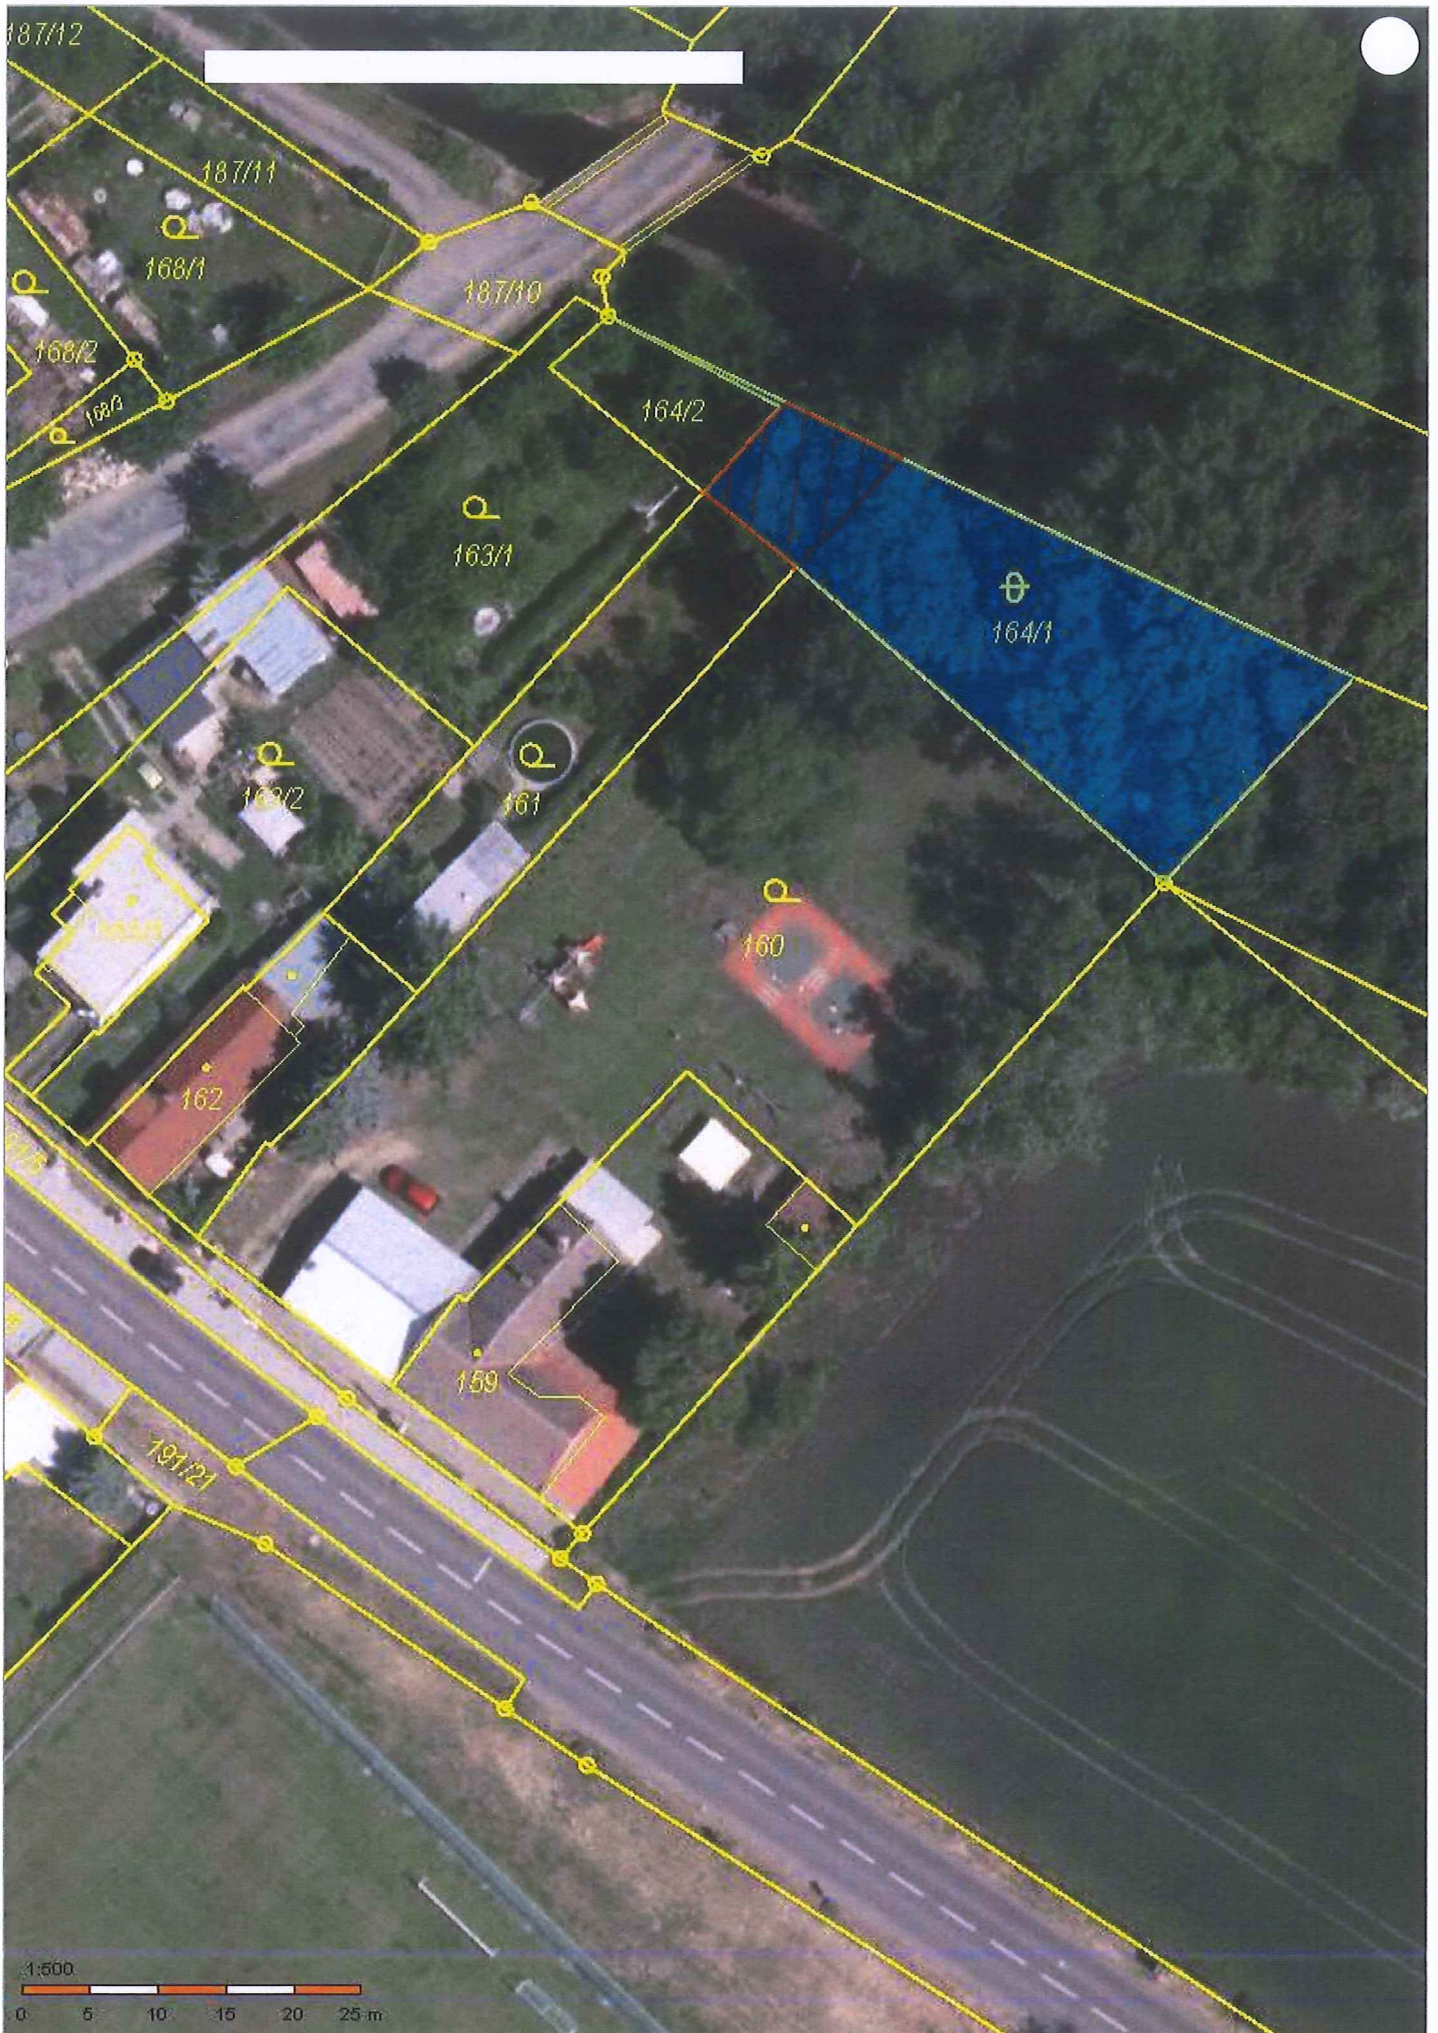

## Záměr pronájmu nemovitosti (pozemku)

Obec Valtovice v souladu s ustanovením § 39 odst. 1 zákona č. 128/2000 Sb., o obcích (obecních zřízeních), v platném znění, zveřejňuje záměr pronájmu nemovitosti (pozemku) parc. č. 164/1 o celkové výměře 653 m<sup>2</sup> nacházející se v katastrálním území Valtovice, ve vlastnictví obce, zapsaných na LV č. 10001, vedeného u Katastrálního úřadu pro Jihomoravský kraj, Katastrální pracoviště Znojmo.

### Pozemek určený k pronájmu:

Parcelní číslo	výměra	kultura
164/1	653 m <sup>2</sup>	neplodná půda/ostatní plocha
<b>(část o výměře cca.80 m<sup>2</sup>)</b>		

Záměr obce nakládat s výše uvedenou nemovitostí (pozemkem) byl schválen na zasedání ZOV 3/2024 konaného dne 22.5.2024.

Pozemek p.č. 164/1 se větší částí nachází za budovou Mateřské školy ve Valtovicích č.p. 12 a tvoří součást zahrady mateřské školy. Částečně tento pozemek zasahuje za č.p. 11 a č.p. 98.

Bližší informace k výše uvedenému pozemku, v případě zájmu, poskytneme (v úředních hodinách) na obecním úřadě.

# PLANOVA

PLOCHA UJEDNA K POUKAZANU