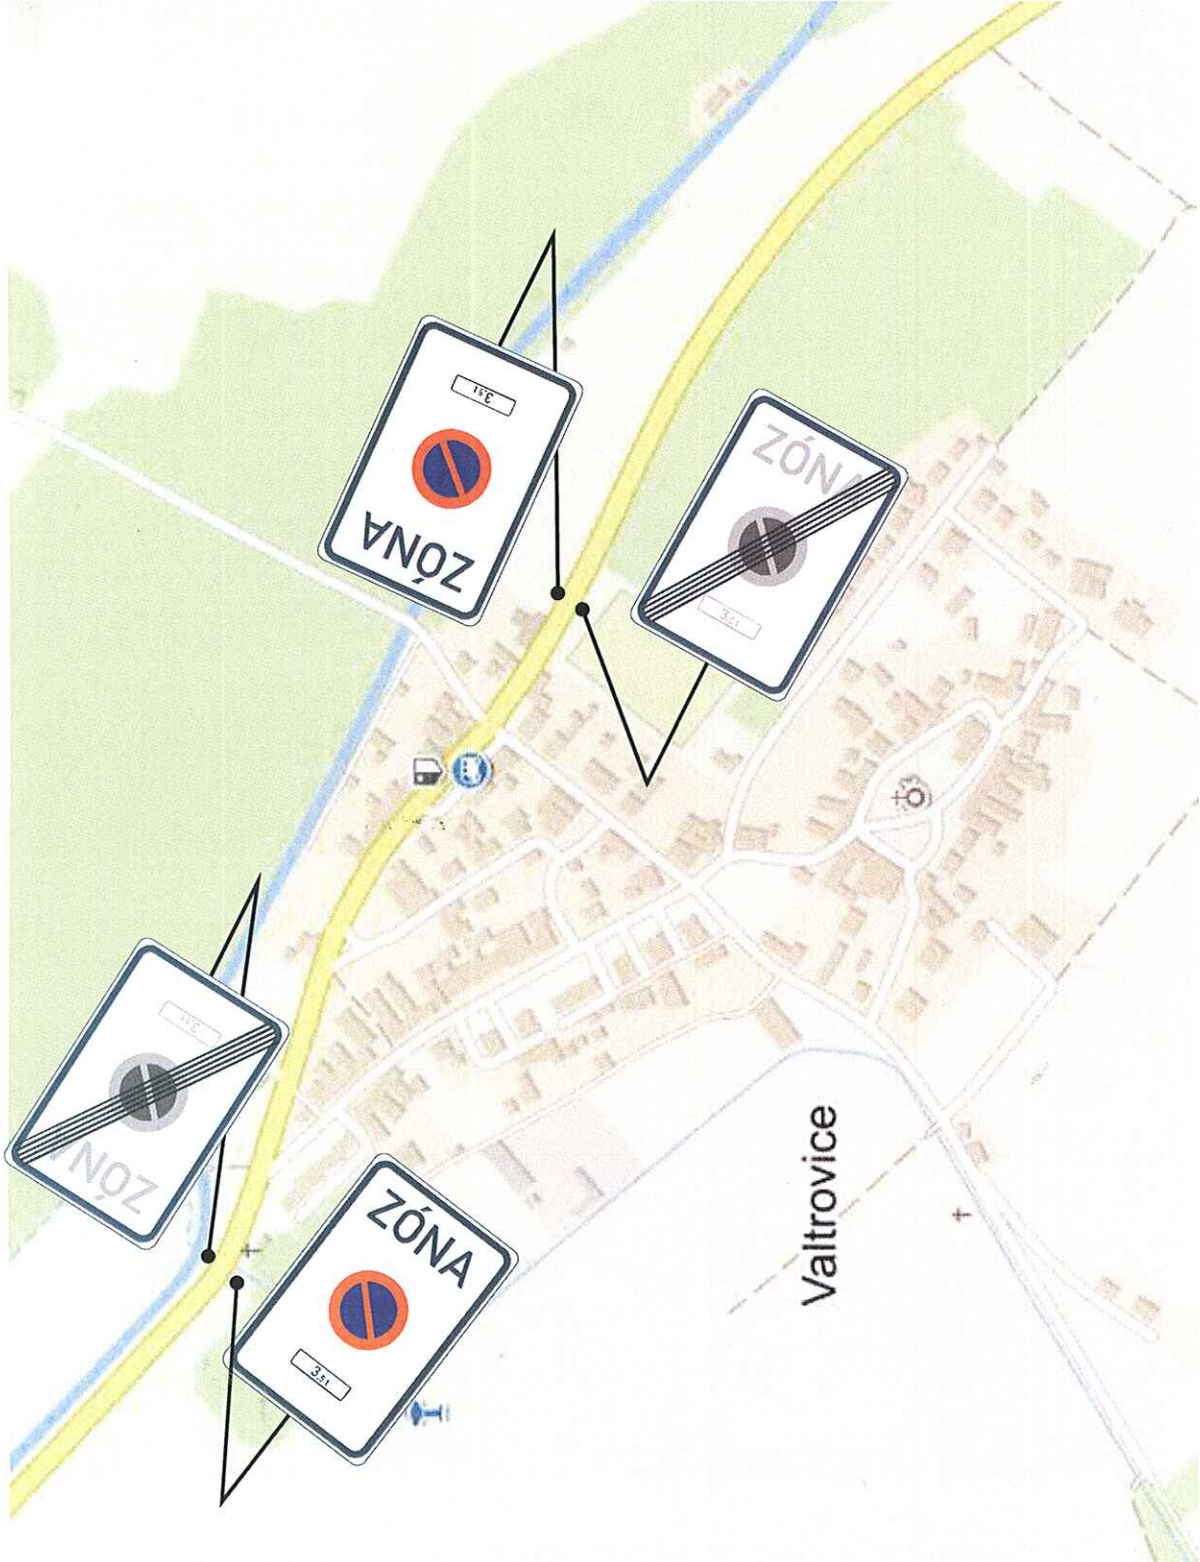

č.j. 22.187/2020

Obec Valtovice - sil.II/408

Souhlas DI PČR:

Souhlasíme KRPB 221386/ČJ-2020-061306
Znojmo 26.11.2020. Za DI por.Ing.Latner

POLICIE ČESKÉ REPUBLIKY
KRAJSKÉ ŘEDITELSTVÍ POLICIE
JIHOMORAVSKÉHO KRAJE
DOPRAVNÍ INSPEKTORÁT
670 20 Znojmo 3

Valtovice