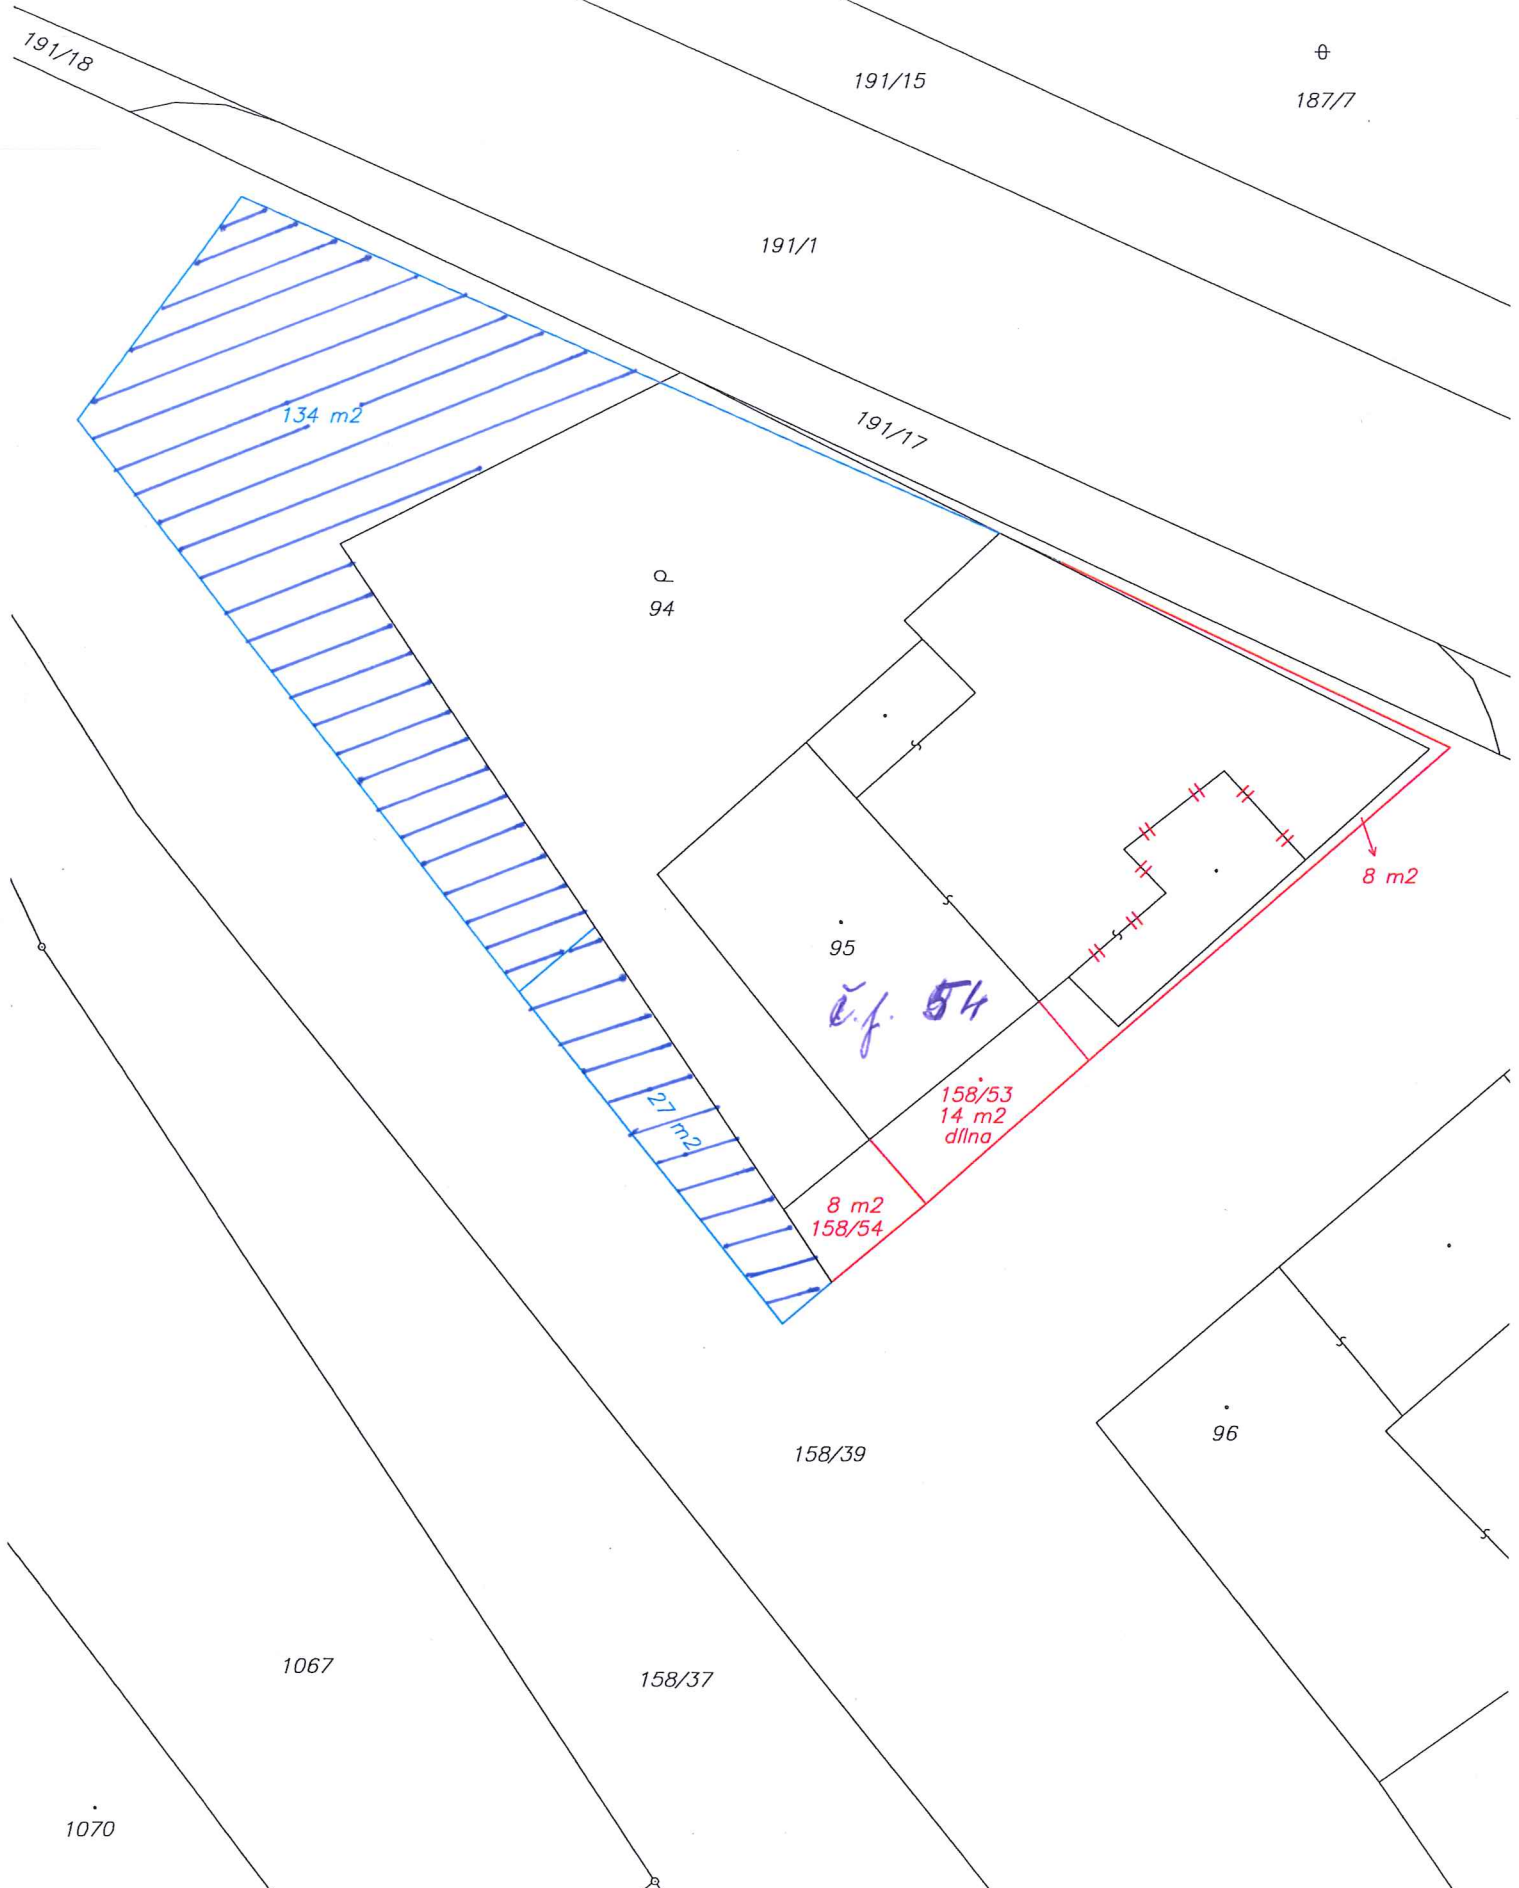

Nemovitosti (pozemky) určených k propachtování:

parcelní číslo	výměra	kultura
158/39	3487 m² (část o výměře 161 m²)	ostatní komunikace (ostatní plocha)
2243	580 m²	jiná plocha (ostatní plocha)

Pozemky budou propachtovány za účelem obhospodařování (pěstování plodin apod.).

OBEC VALTROVICE
Valtrovice č.p. 7
671 28 Jaroslavice

Планировка с. 1 участка

 ⇒ часть п.п. 158/39 с участком 161 м² в составе участка

ПЛОХА 0.2 ЗАУРЕТ

□□□ = / ПЛОХА УДОКЪА 4 ДОСТАВАТОУДИ