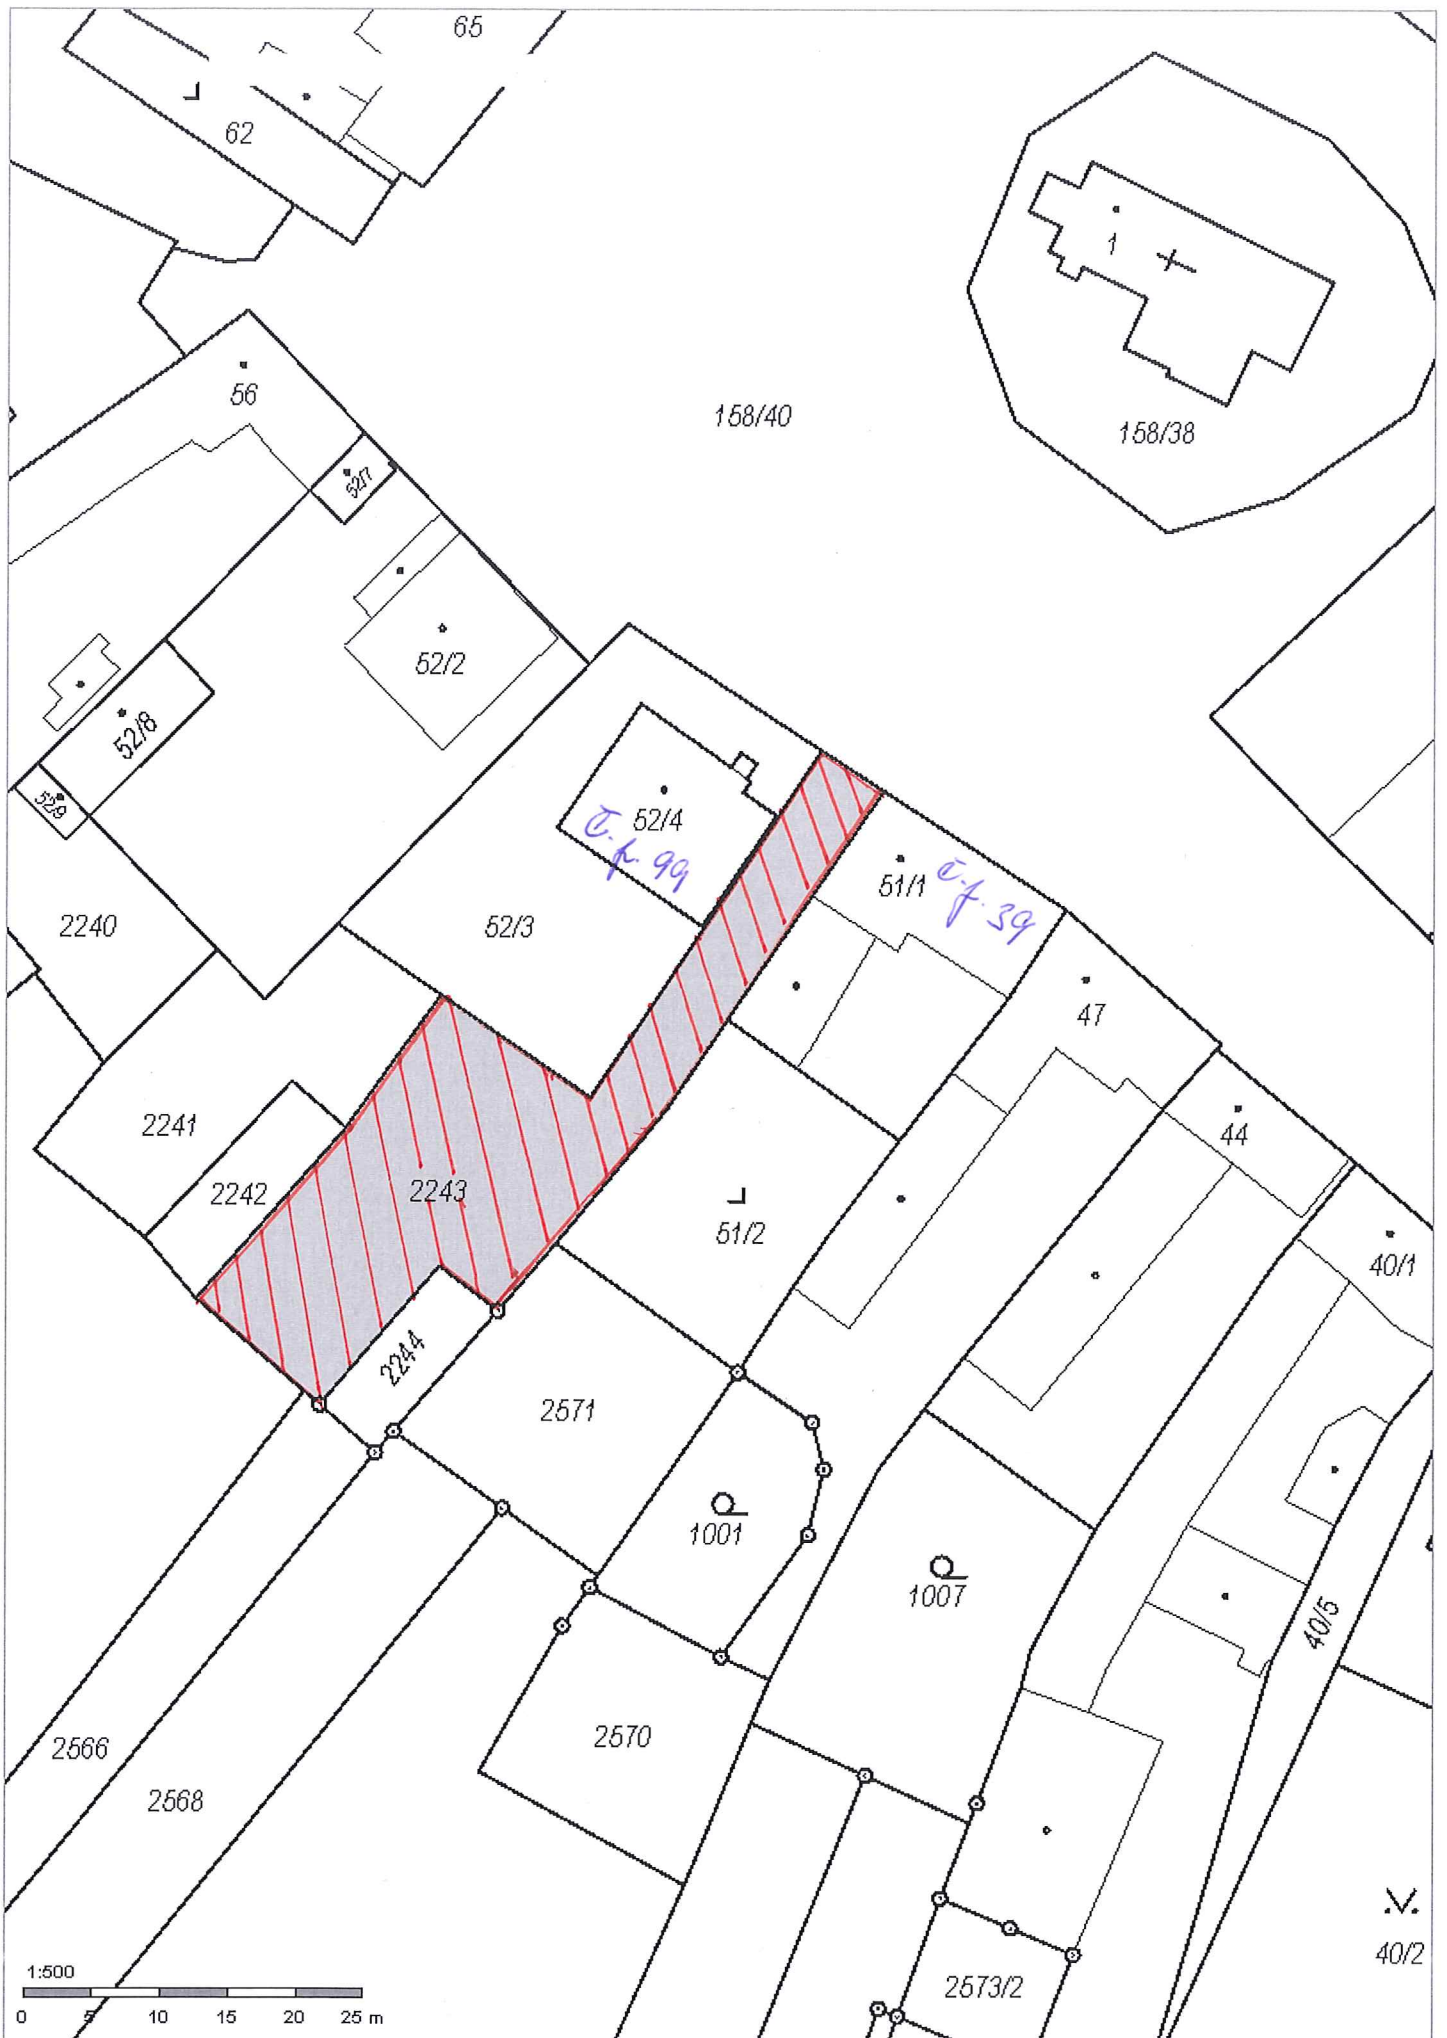

Nemovitosti (pozemky) určených k propachtování:

parcelní číslo	výměra	kultura
158/39	3487 m² (část o výměře 161 m²)	ostatní komunikace (ostatní plocha)
2243	580 m²	jiná plocha (ostatní plocha)

Pozemky budou propachtovány za účelem obhospodařování (pěstování plodin apod.).

OBEC VALTROVICE
Valtrovice č.p. 7
671 28 Jaroslavice

Планировка с. 1 участка

 ⇒ часть п.п. 158/39 с участком 161 м² в составе участка

ПЛОХА 0.2 ЗАУРЕТ

□□□ = / ПЛОХА УДОКЪА 4 ДОСТАВАТОУДИ