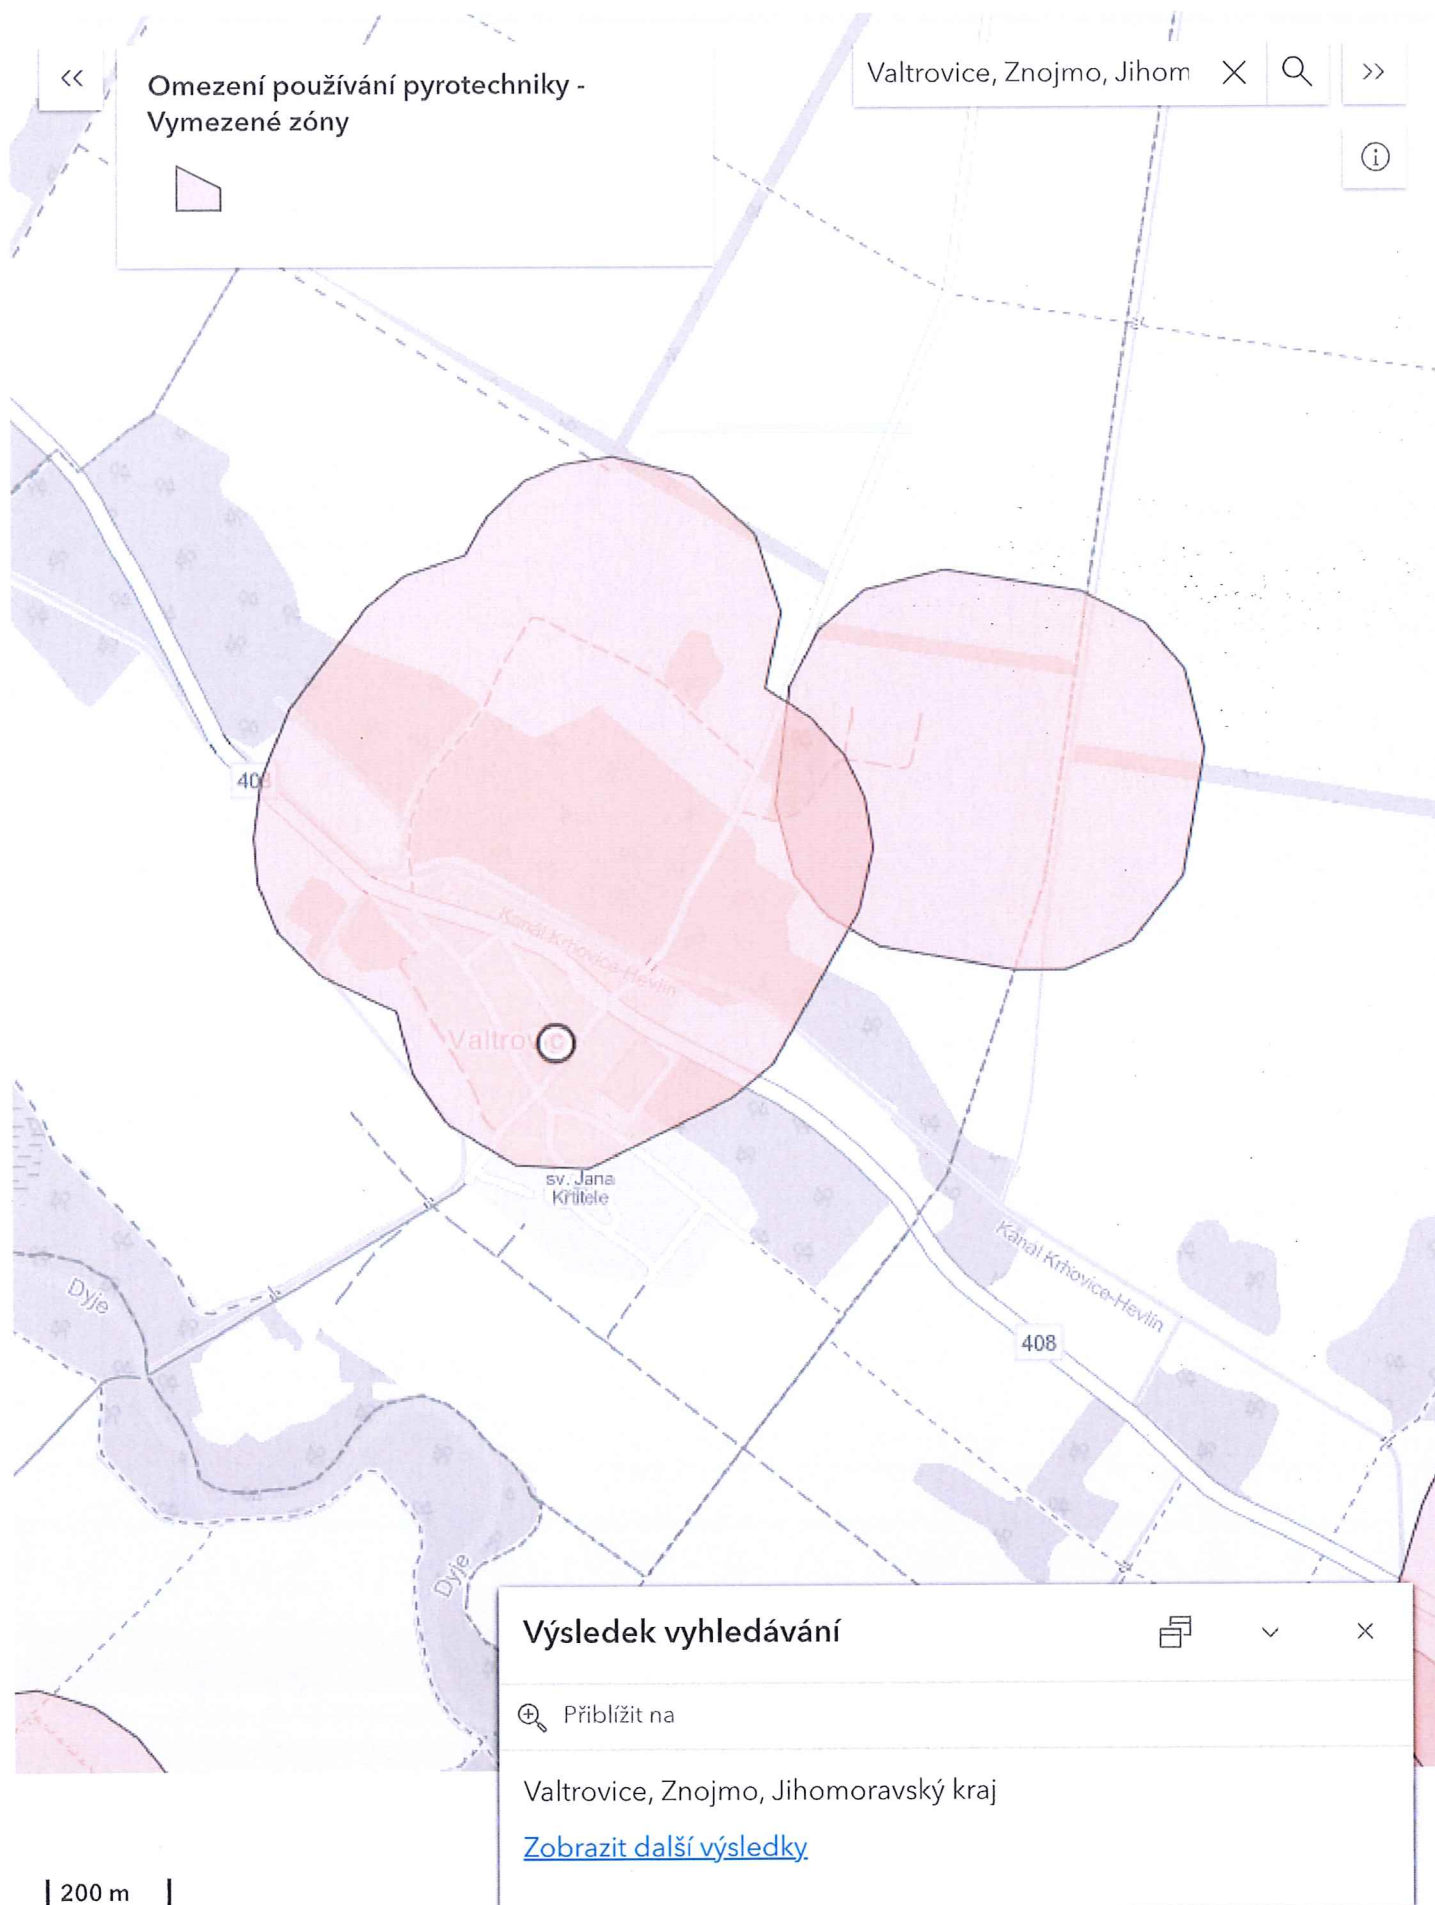

Omezení používání pyrotechniky